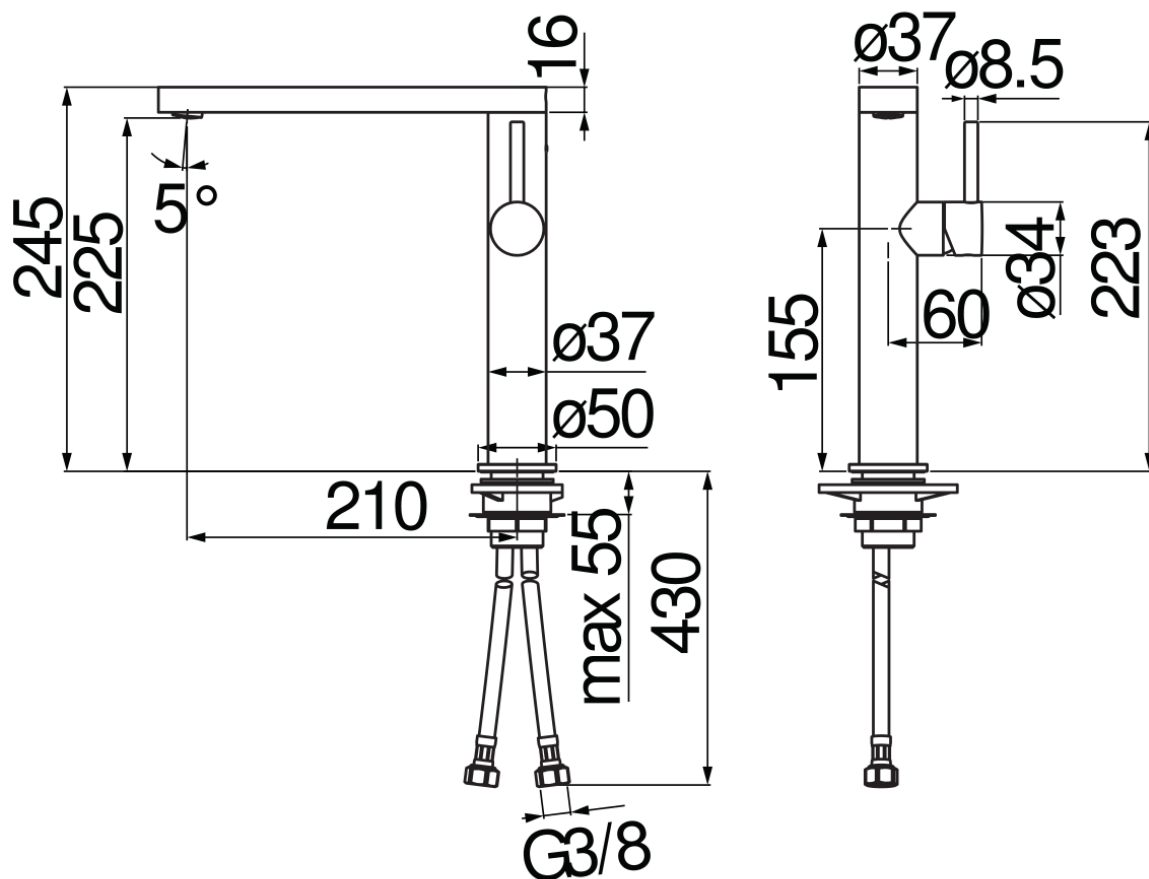

SPECIFICHE

Monocomando Velvet black con rivestimento FENIX NTM®
Velvet black
Bocca girevole 360°
Aeratore anticalcare M 24 x 1
Flessibili inox ø 3/8"
Limitatore di portata con freno al 50%

CERTIFICAZIONI

DIAGRAMMA DI PORTATA: ACQUA CALDA/FREDDA

DIAGRAMMA DI PORTATA: ACQUA MISCELATA